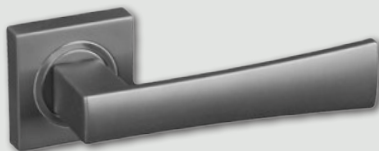

szyld na patent
17 zł | 20,91 zł

szyld łazienkowy
23 zł | 28,29 zł

klamka TOM - chrom mat
53 zł | 65,19 zł

szyld na klucz
17 zł | 20,91 zł

szyld na patent
17 zł | 20,91 zł

szyld łazienkowy
23 zł | 28,29 zł

klamka ALTIVA - nikiel szczotkowany
35 zł | 43,05 zł

szyld na klucz
11 zł | 13,53 zł

szyld na patent
11 zł | 13,53 zł

szyld łazienkowy
17 zł | 20,91 zł

klamka LIBRA - nikiel satynowy
55 zł | 67,65 zł

szyld na klucz
12 zł | 14,76 zł

szyld na patent
12 zł | 14,76 zł

szyld łazienkowy
18 zł | 22,14 zł

klamka LIBRA - nikiel szczotkowany - grafit
69 zł | 84,87 zł

szyld na klucz
26 zł | 31,98 zł

szyld na patent
26 zł | 31,98 zł

szyld łazienkowy
34 zł | 41,82 zł

klamka ARCUS - nikiel szczotkowany
60 zł | 73,80 zł

szyld na klucz
22 zł | 27,06 zł

szyld na patent
22 zł | 27,06 zł

szyld łazienkowy
30 zł | 36,90 zł

klamka ONYX M - stal nierdzewna
54 zł | 66,42 zł

szyld na klucz
15 zł | 18,45 zł