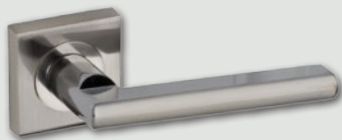

szyld na klucz
24 zł | 29,52 zł

szyld na patent
24 zł | 29,52 zł

szyld łazienkowy
37 zł | 45,51 zł

klamka UNO - stal nierdzewna
29 zł | 35,67 zł

szyld na klucz
12 zł | 14,76 zł

szyld na patent
12 zł | 14,76 zł

szyld łazienkowy
24 zł | 29,52 zł

klamka JANE - nikiel lakierowany
46 zł | 56,58 zł

szyld na klucz
21 zł | 25,83 zł

szyld na patent
21 zł | 25,83 zł

szyld łazienkowy
30 zł | 36,90 zł

gałka - nikiel satyna
77 zł | 94,71 zł