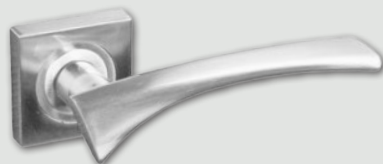

klamka ALTIVA - nikiel szczotkowany
35 zł | 43,05 zł

szyld na klucz
11 zł | 13,53 zł

szyld na patent
11 zł | 13,53 zł

szyld łazienkowy
17 zł | 20,91 zł

klamka LIBRA - nikiel satynowy
55 zł | 67,65 zł

szyld na klucz
12 zł | 14,76 zł

szyld na patent
12 zł | 14,76 zł

szyld łazienkowy
18 zł | 22,14 zł

klamka LIBRA - nikiel szczotkowany - grafit
69 zł | 84,87 zł

szyld na klucz
26 zł | 31,98 zł

szyld na patent
26 zł | 31,98 zł

szyld łazienkowy
34 zł | 41,82 zł

klamka ARCUS - nikiel szczotkowany
60 zł | 73,80 zł

szyld na klucz
22 zł | 27,06 zł

szyld na patent
22 zł | 27,06 zł

szyld łazienkowy
30 zł | 36,90 zł

klamka ONYX M - stal nierdzewna
54 zł | 66,42 zł

szyld na klucz
15 zł | 18,45 zł